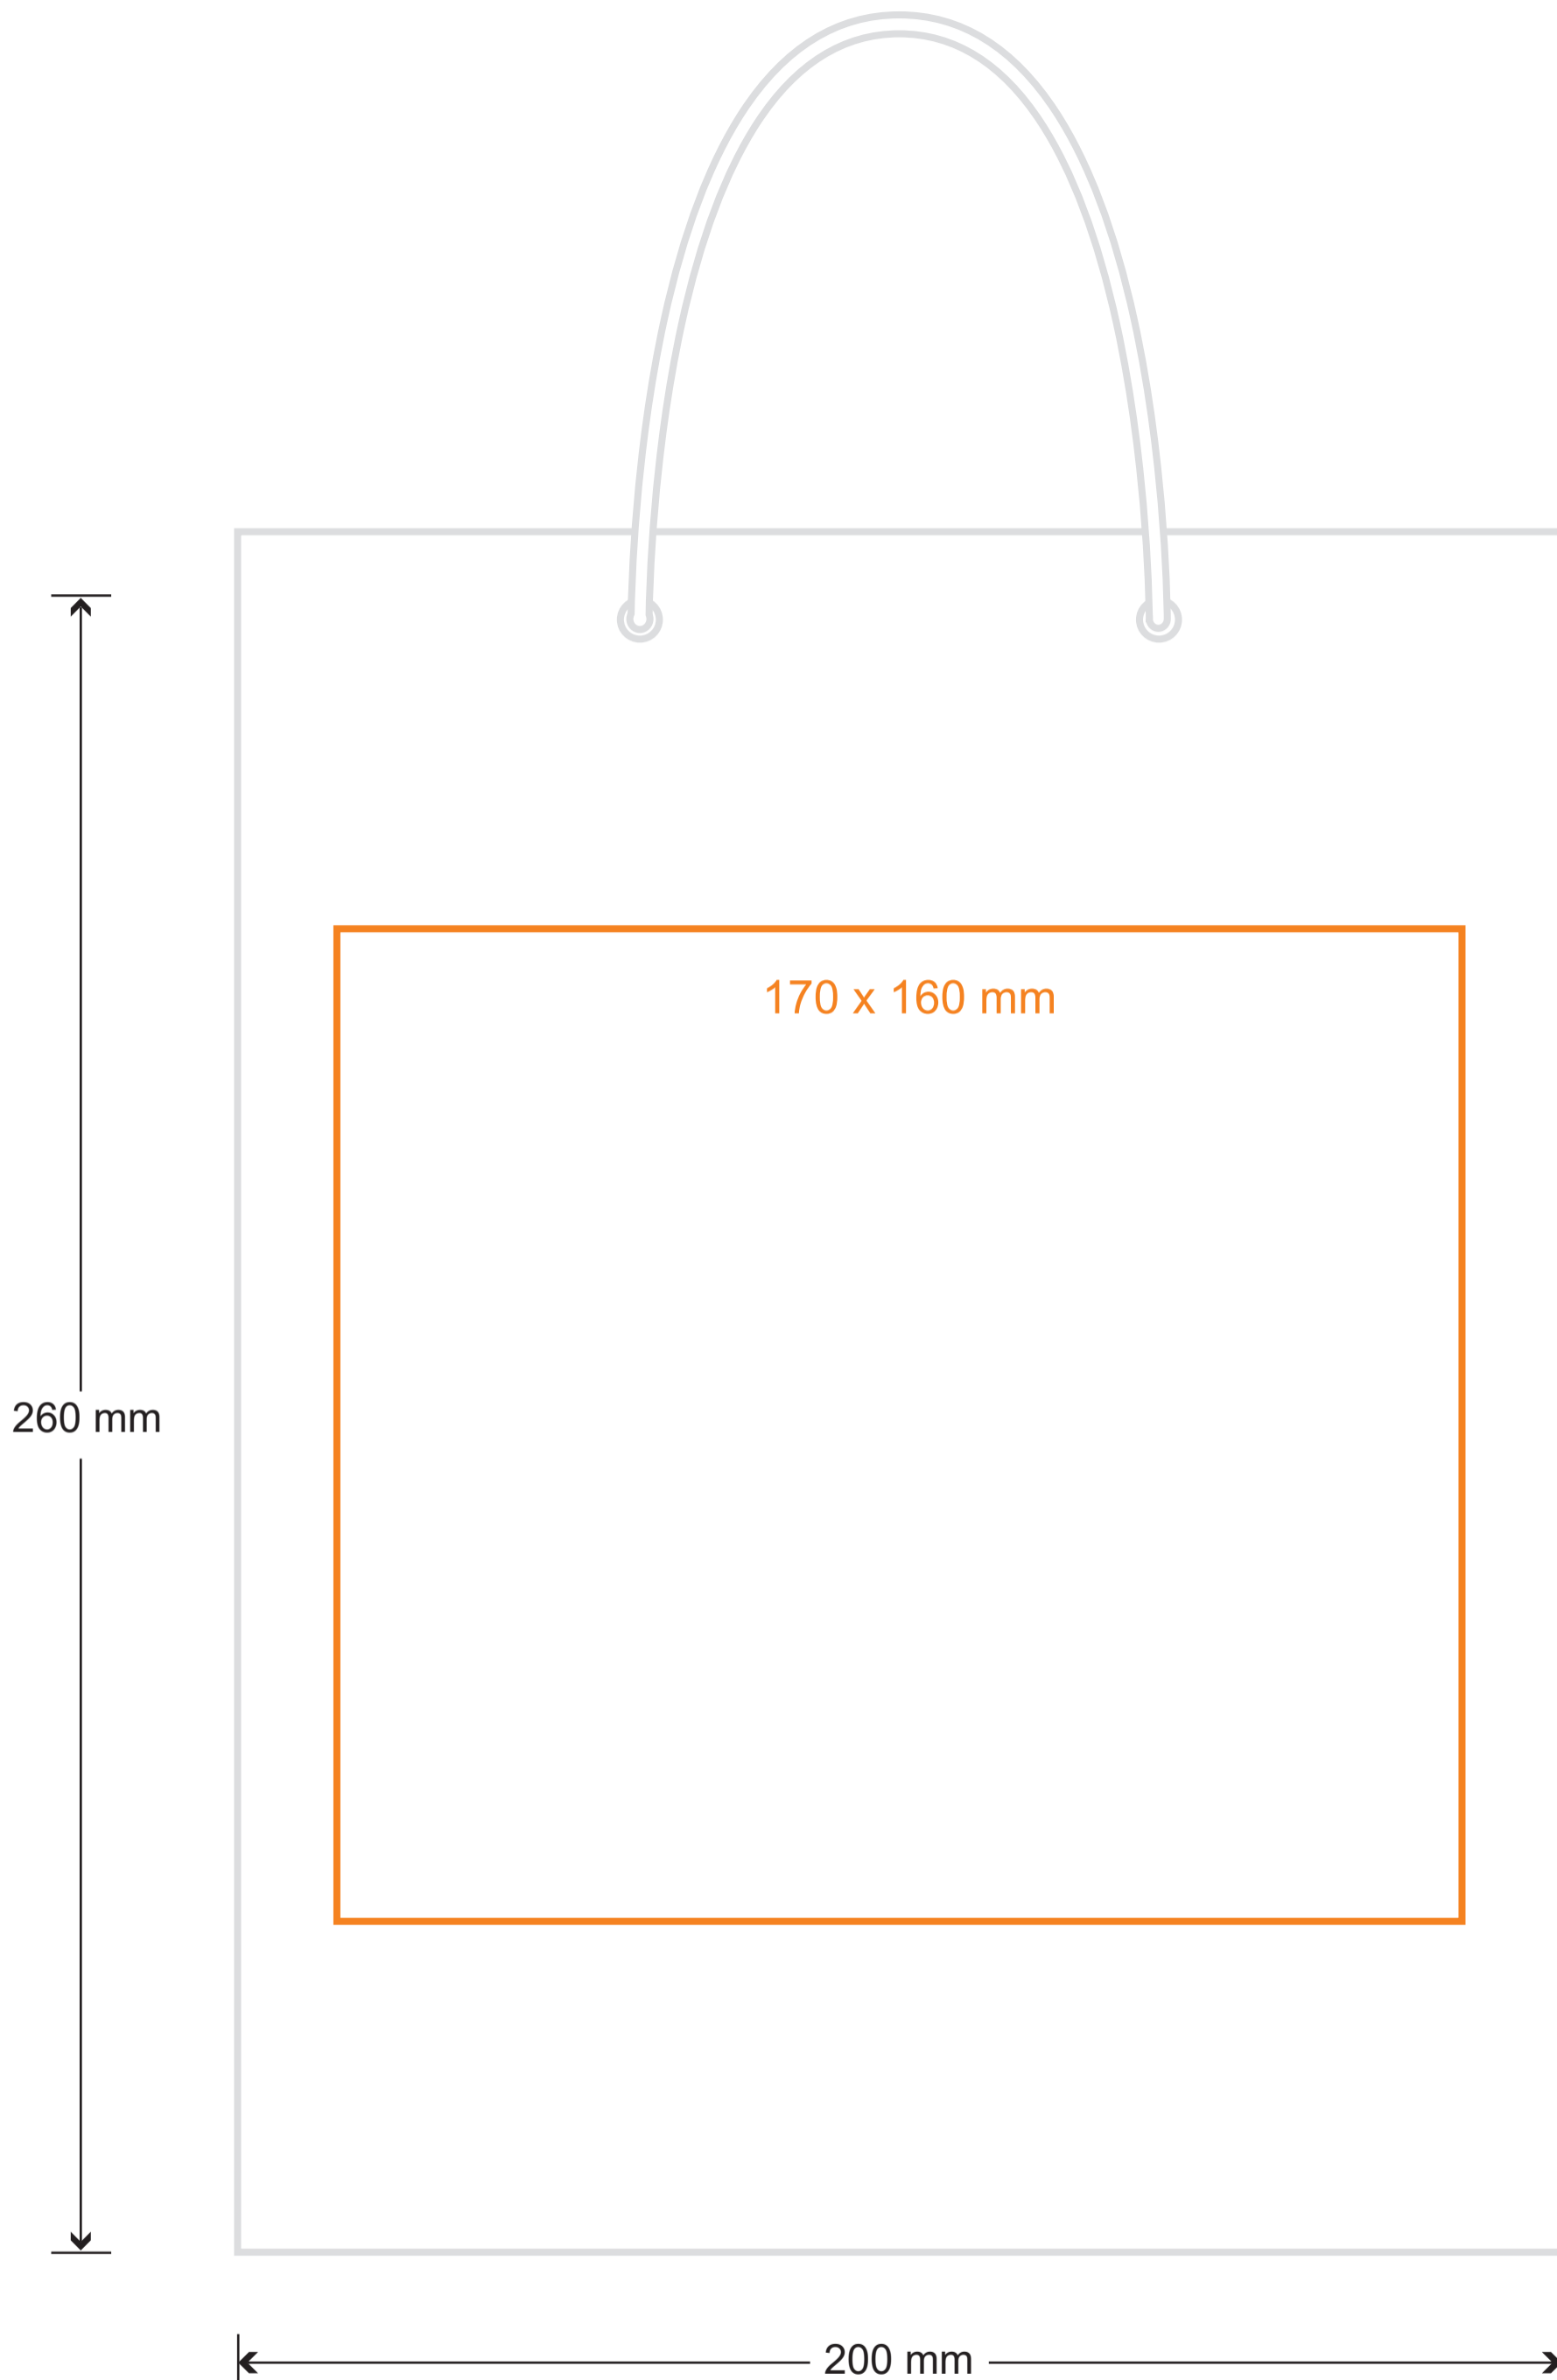

Papieren Tas Premium 20 x 26 cm

 Bedrukbaar gebied, tevens het aan te leveren formaat (170 x 160 mm).

Aanleverspecificaties

- Zorg ervoor dat je bestanden gevectoriseerd zijn (.pdf). Gebruik geen pixel afbeeldingen.
- Teksten moeten omgezet zijn naar lettercontouren.
- Opmaak mag niet uit meerdere overlappende lagen bestaan.
- Plaats uw ontwerp binnen het bedrukbaar gebied.

Let op:

- Heb je gekozen voor dubbelzijdige bedrukking, lever dan één PDF aan met 2 pagina's: 1x voorzijde, 1x achterzijde.
- Verwijder alle hulplijnen, maten en teksten nadat je ontwerp is geplaatst en zorg dat het bestand ingesteld staat op de maat van het bedrukbaar gebied met daarin alleen jouw ontwerp.